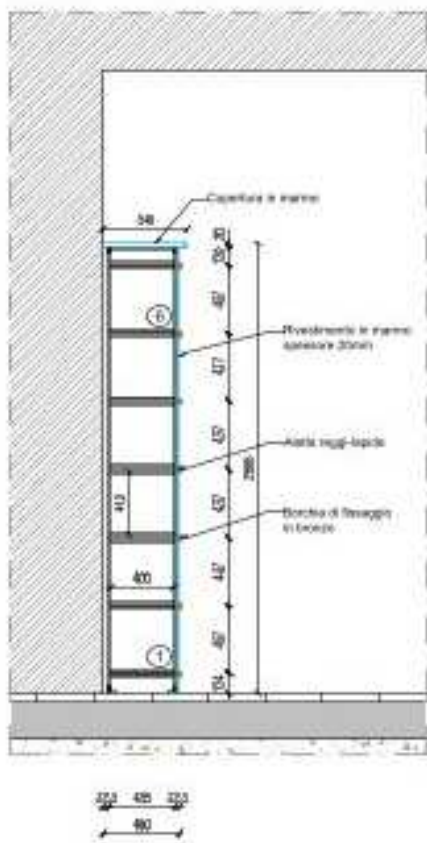

Comune di Bastia Mondovì

(Provincia di Cuneo)

Bastia Mondovì lì 09/04/2024

AVVISO

Si porta a conoscenza della gentile popolazione che il comune è intenzionato a realizzare 30 ossari o cinerari in alluminio rivestiti in marmo.

Le dimensioni interne delle cellette saranno cm 40 x 40 x 40; il marmo di rivestimento ha uno spessore di cm 2 e lateralmente sarà di colore rosa, mentre le lapidi frontali di colore bianco; Il costo di ogni singola cella, comprensivo di predisposizione impianto per illuminazione è di **€ 500,00**.

Al fine di conoscere l'entità della potenziale richiesta si invitano le persone interessate a recarsi presso il comune per la segnalazione.

IL SINDACO

Comm. Francesco ROCCA

SEZIONE A-A